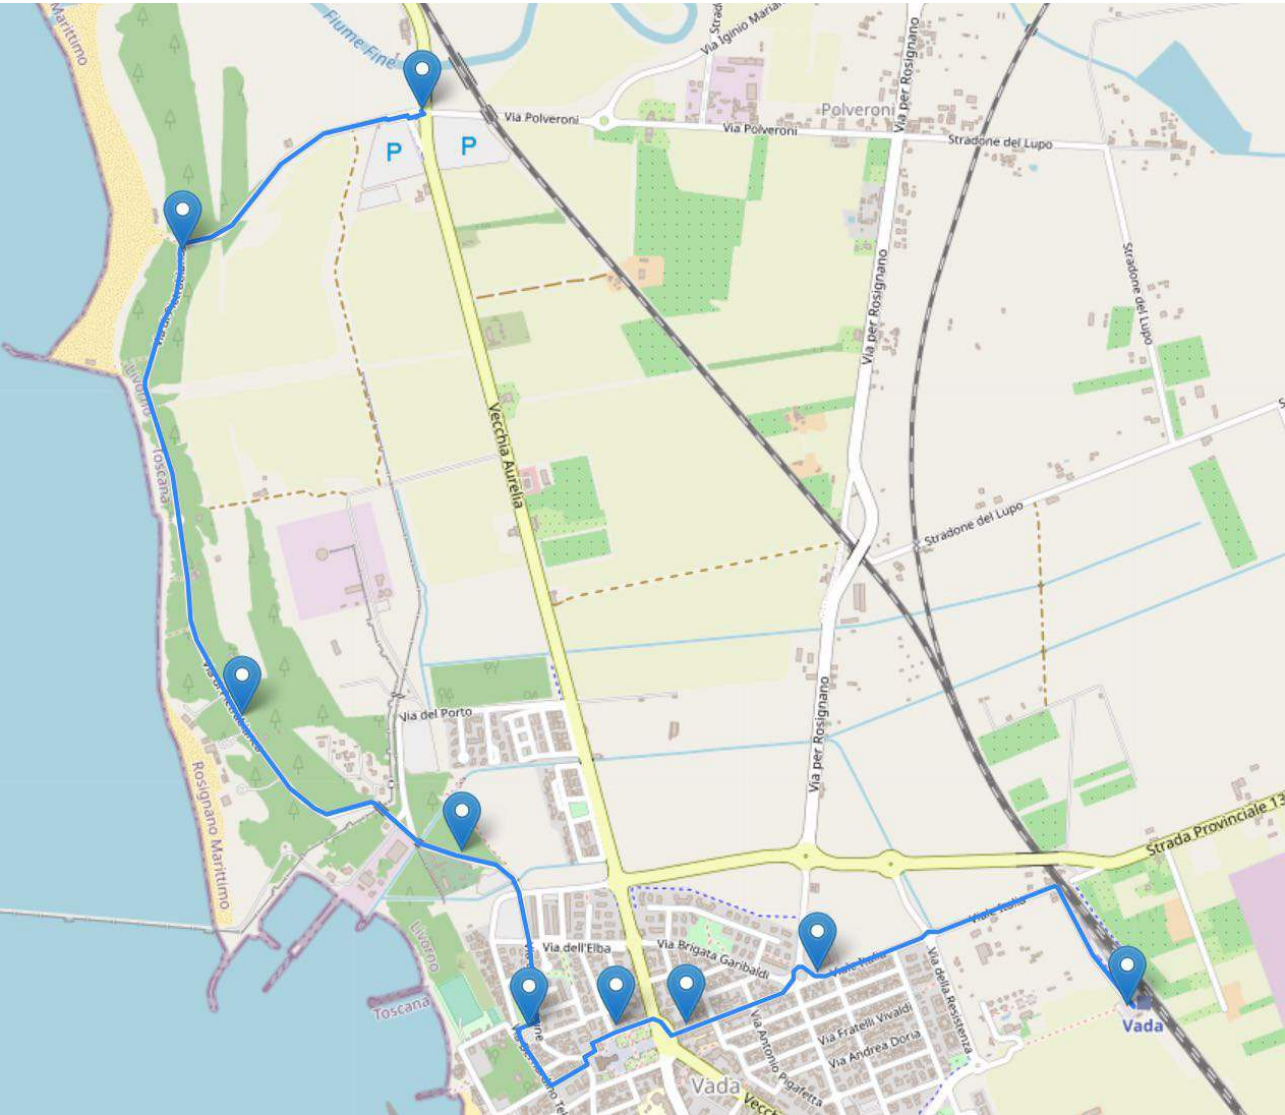

NAVETTA VADA STAZIONE FS – SPIAGGE BIANCHE

FERMATE ANDATA

Stazione Ff.Ss.	09:00	09:30	10:00	10:30	11:00	11:30	12:00	12:30
Conad	09:03	09:33	10:03	10:33	11:03	11:33	12:03	12:33
Viale Italia Farmacia	09:04	09:34	10:04	10:34	11:04	11:34	12:04	12:34
P.Zza Garibaldi	09:05	09:35	10:05	10:35	11:05	11:35	12:05	12:35
Via Telesio -Saracine	09:06	09:36	10:06	10:36	11:06	11:36	12:06	12:36
Via Pietrabilanca -Cimitero	09:07	09:37	10:07	10:37	11:07	11:37	12:07	12:37
Bagni Lanterna Pinetina	09:10	09:40	10:10	10:40	11:10	11:40	12:10	12:40
Spiagge Bianche	09:12	09:42	10:12	10:42	11:12	11:42	12:12	12:42
Parcheggio Spiagge Bianche	09:14	09:44	10:14	10:44	11:14	11:44	12:14	12:44

FERMATE ANDATA

Stazione Ff.Ss.	16:00	16:30	17:00	17:30	18:00	18:30	19:00	19:30
Conad	16:03	16:33	17:03	17:33	18:03	18:33	19:03	19:33
Viale Italia Farmacia	16:04	16:34	17:04	17:34	18:04	18:34	19:04	19:34
P.Zza Garibaldi	16:05	16:35	17:05	17:35	18:05	18:35	19:05	19:35
Via Telesio -Saracine	16:06	16:36	17:06	17:36	18:06	18:36	19:06	19:36
Via Pietrabilanca -Cimitero	16:07	16:37	17:07	17:37	18:07	18:37	19:07	19:37
Bagni Lanterna Pinetina	16:10	16:40	17:10	17:40	18:10	18:40	19:10	19:40
Spiagge Bianche	16:12	16:42	17:12	17:42	18:12	18:42	19:12	19:42
Parcheggio Spiagge Bianche	16:14	16:44	17:14	17:44	18:14	18:44	19:14	19:44

FERMATE RITORNO

Parcheggio Spiagge Bianche	16:15	16:45	17:15	17:45	18:15	18:45	19:15	19:45
Spiagge Bianche Fr	16:17	16:47	17:17	17:47	18:17	18:47	19:17	19:47
Bagni Lanterna Pinetina Fr	16:19	16:49	17:19	17:49	18:19	18:49	19:19	19:49
Via Pietrabilanca -Cimitero Fr	16:22	16:52	17:22	17:52	18:22	18:52	19:22	19:52
V. Telesio Piazzetta	16:24	16:54	17:24	17:54	18:24	18:54	19:24	19:54
Conad Fr	16:26	16:56	17:26	17:56	18:26	18:56	19:26	19:56
Stazione Ff.Ss.	16:29	16:59	17:29	17:59	18:29	18:59	19:29	19:59

Andata

RITORNO