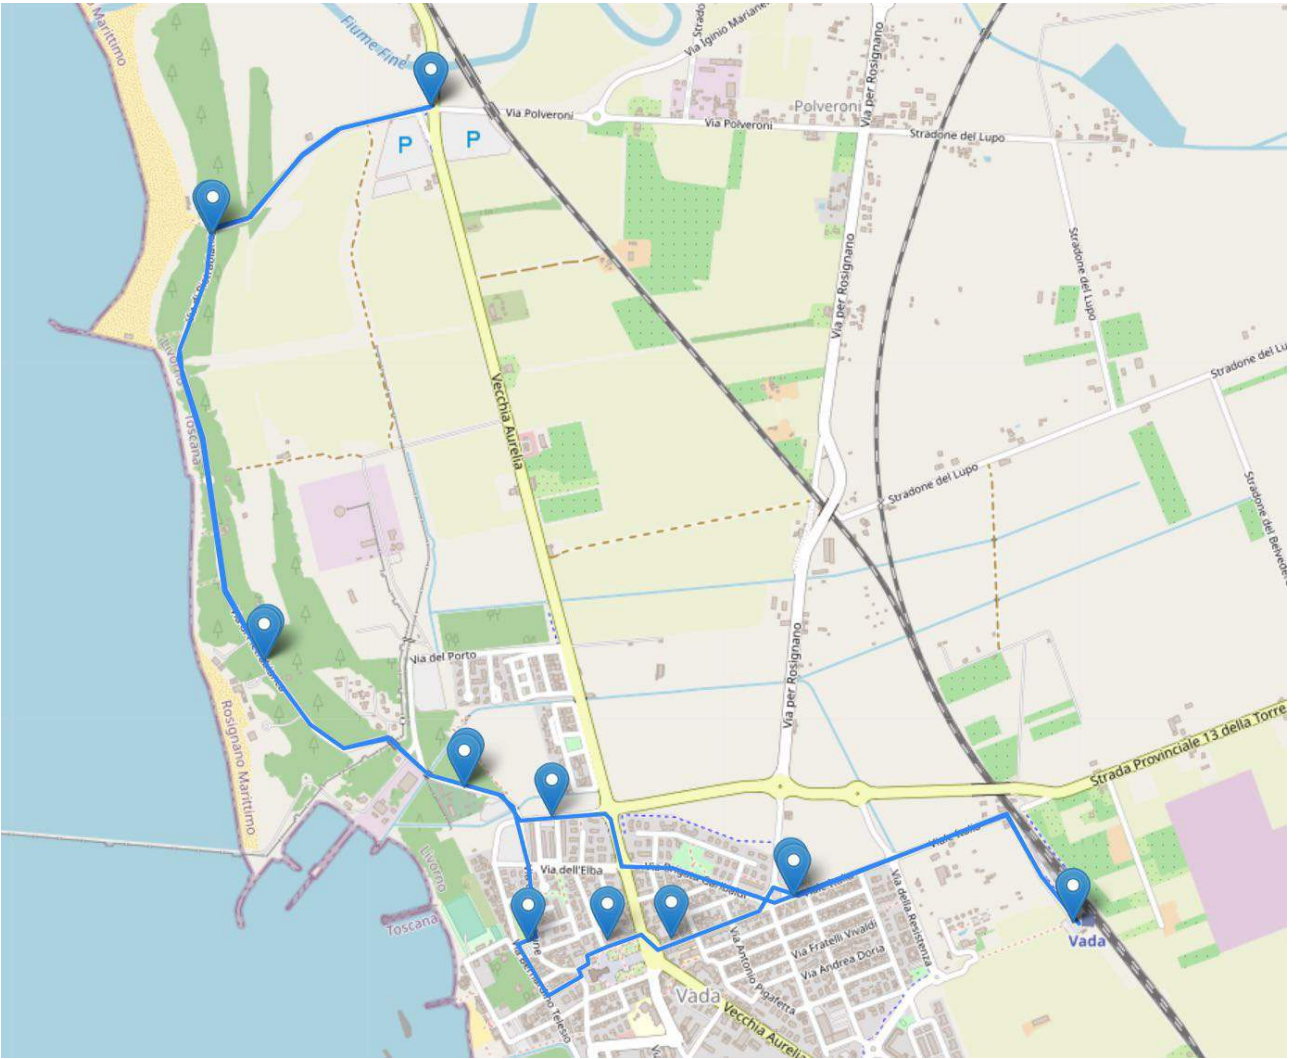

NAVETTA VADA STAZIONE FS – SPIAGGE BIANCHE

FERMATE ANDATA

Stazione Ff.Ss.	09:00	09:30	10:00	10:30	11:00	11:30	12:00	12:30
Conad	09:03	09:33	10:03	10:33	11:03	11:33	12:03	12:33
Viale Italia Farmacia	09:04	09:34	10:04	10:34	11:04	11:34	12:04	12:34
P.Zza Garibaldi	09:05	09:35	10:05	10:35	11:05	11:35	12:05	12:35
Via Telesio -Saracine	09:06	09:36	10:06	10:36	11:06	11:36	12:06	12:36
Via Pietrabilanca -Cimitero	09:07	09:37	10:07	10:37	11:07	11:37	12:07	12:37
Bagni Lanterna Pinetina	09:10	09:40	10:10	10:40	11:10	11:40	12:10	12:40
Spiagge Bianche	09:12	09:42	10:12	10:42	11:12	11:42	12:12	12:42
Parcheggio Spiagge Bianche	09:14	09:44	10:14	10:44	11:14	11:44	12:14	12:44

FERMATE RITORNO

Parcheggio Spiagge Bianche	09:15	09:45	10:15	10:45	11:15	11:45	12:15	12:45
Spiagge Bianche Fr	09:17	09:47	10:17	10:47	11:17	11:47	12:17	12:47
Bagni Lanterna Pinetina Fr	09:19	09:49	10:19	10:49	11:19	11:49	12:19	12:49
Via Pietrabilanca -Cimitero Fr	09:22	09:52	10:22	10:52	11:22	11:52	12:22	12:52
V. Telesio Piazzetta	09:24	09:54	10:24	10:54	11:24	11:54	12:24	12:54
Conad Fr	09:26	09:56	10:26	10:56	11:26	11:56	12:26	12:56
Stazione Ff.Ss.	09:29	09:59	10:29	10:59	11:29	11:59	12:29	12:59

FERMATE ANDATA

Stazione Ff.Ss.	16:00	16:30	17:00	17:30	18:00	18:30	19:00	19:30
Conad	16:03	16:33	17:03	17:33	18:03	18:33	19:03	19:33
Viale Italia Farmacia	16:04	16:34	17:04	17:34	18:04	18:34	19:04	19:34
P.Zza Garibaldi	16:05	16:35	17:05	17:35	18:05	18:35	19:05	19:35
Via Telesio -Saracine	16:06	16:36	17:06	17:36	18:06	18:36	19:06	19:36
Via Pietrabilanca -Cimitero	16:07	16:37	17:07	17:37	18:07	18:37	19:07	19:37
Bagni Lanterna Pinetina	16:10	16:40	17:10	17:40	18:10	18:40	19:10	19:40
Spiagge Bianche	16:12	16:42	17:12	17:42	18:12	18:42	19:12	19:42
Parcheggio Spiagge Bianche	16:14	16:44	17:14	17:44	18:14	18:44	19:14	19:44

Andata

RITORNO